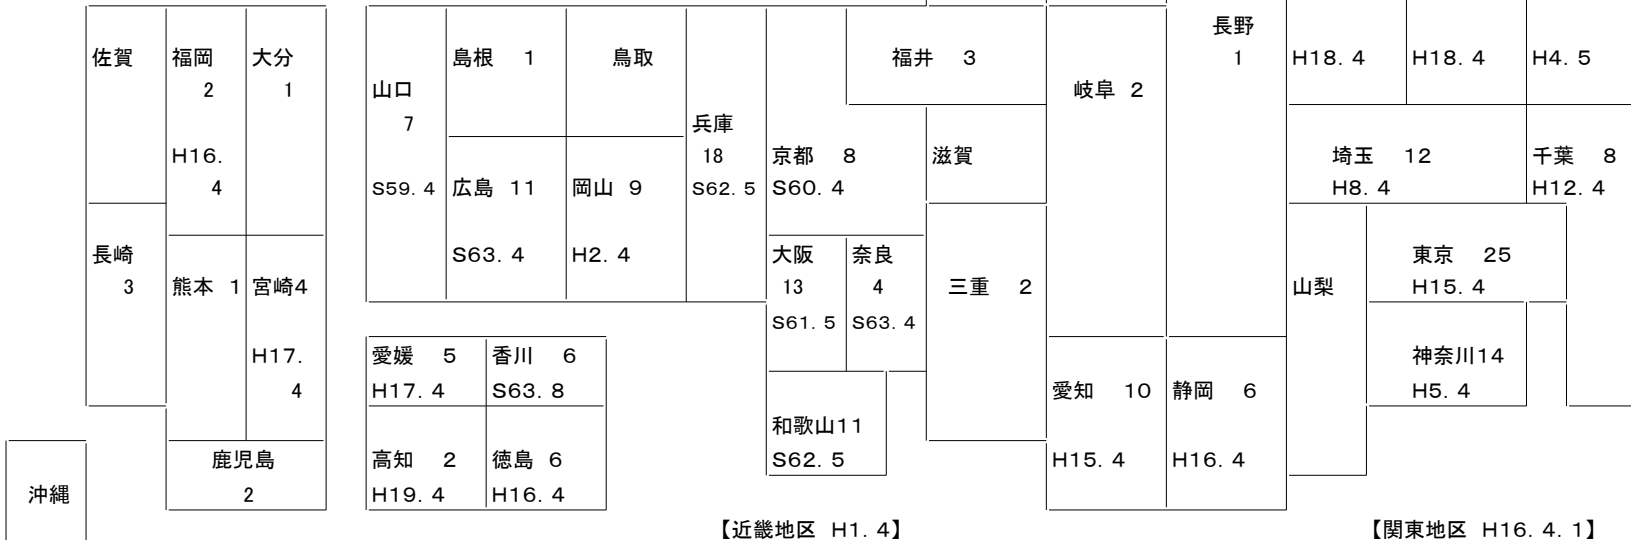

都道府県専門委員長・理事長所在都道府県

44

高校連盟登録校を有する都道府県

37

登録校

253校(平成19年度)

【東北地区 H18. 4】

- 新設校
- | | | |
|------------------|--------------|---------------|
| 1. 岐阜県 海津明誠高校 | 2. 広島県 修道高校 | 3. 愛媛県 宇和島東高校 |
| 4. 群馬県 太田市立商業 | 5. 神奈川県 西湘高校 | 6. 神奈川県 座間高校 |
| 7. 東京都 松が谷 | 8. 岡山県 総社高校 | 9. 石川県 金沢高校 |
| 10. 東京都 武蔵工大付属高校 | 11. 三重県 菰野高校 | 12. 大阪府 岸和田高校 |

注記: 県名に記載されている数字は、都道府県高校連盟より提出された登録申請校数(休止を含む)に、新設校を加えたもの

【北信越地区】

【九州地区】

【中国地区 H3. 4】

【四国地区 H18. 4】

【近畿地区 H1. 4】

【東海地区】

【関東地区 H16. 4. 1】